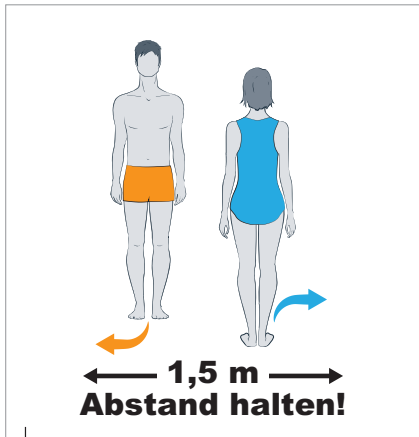

Information für unsere Badegäste

Bitte warten!

Halten Sie in allen Räumen die gebotenen Abstandsregeln ein.

Bitte warten!

In engen Räumen warten Sie bitte, bis anwesende Personen sich entfernt haben.

Abstand halten!

Dusch- und WC-Bereiche dürfen nur von maximal zwei Personen betreten werden. Halten Sie auch hier die gebotenen Abstandsregeln ein.

1,5 m Abstand halten!

Vermeiden Sie auf dem Beckenumgang enge Begegnungen und nutzen Sie die gesamte Breite (in der Regel 2,50 m) zum Ausweichen.

1,5 m Abstand halten

Halten Sie am Beckenrand (Beckenraststufe) Abstand zu anderen Badegästen.

1,5 m Abstand halten

Auch im Schwimmbecken gibt es Zugangsbeschränkungen, beachten Sie bitte die Hinweise des Personals und halten Sie beim Schwimmen den gebotenen Abstand.