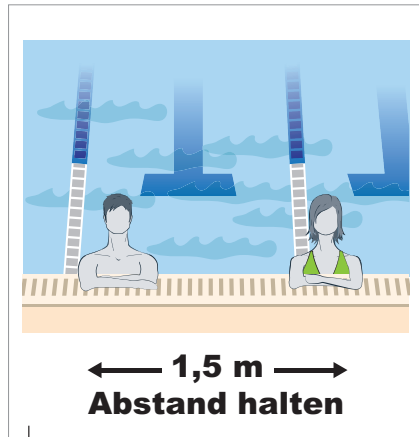

Information für unsere Badegäste

Bitte warten!

Halten Sie in allen Räumen die gebotenen Abstandsregeln ein.

Bitte warten!

In engen Räumen warten Sie bitte, bis anwesende Personen sich entfernt haben.

Abstand halten!

Dusch- und WC-Bereiche dürfen nur von maximal zwei Personen betreten werden. Halten Sie auch hier die gebotenen Abstandsregeln ein.

1,5 m Abstand halten!

Vermeiden Sie auf dem Beckenumgang enge Begegnungen und nutzen Sie die gesamte Breite (in der Regel 2,50 m) zum Ausweichen.

1,5 m Abstand halten

Halten Sie am Beckenrand (Beckenraststufe) Abstand zu anderen Badegästen.

1,5 m Abstand halten

Auch im Schwimmbecken gibt es Zugangsbeschränkungen, beachten Sie bitte die Hinweise des Personals und halten Sie beim Schwimmen den gebotenen Abstand.